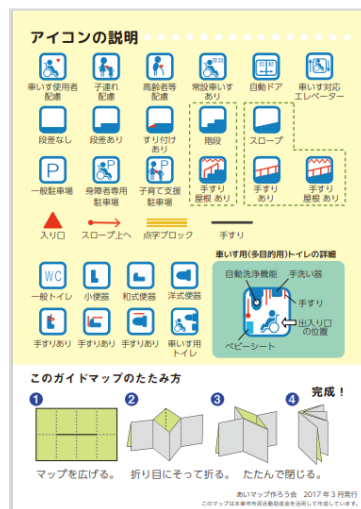

※⑰たか駅には車いす用トイレはありますが、一部のトイレにも車いす用トイレがあります。

※⑱たか駅には車いす用トイレはありますが、一部のトイレにも車いす用トイレがあります。

※⑲たか駅には車いす用トイレはありますが、一部のトイレにも車いす用トイレがあります。

※⑳たか駅には車いす用トイレはありますが、一部のトイレにも車いす用トイレがあります。

●調査の様子

H25年春 本巣駅・北方真桑駅
新しいトイレ完成

本巣市バリアフリーマップ 根尾編

本巢市バリアフリーマップ 南部編

誰もが暮らしやすい本巢市になるように、いろんな施設が使いやすくなると良いですね。
本巢市の良いところはまだまだたくさんあります。

みなさんもみつけてくださいね。

詳しく知りたい方は↓をクリックすると
あいマップやあいマップ作ろう会の活動を
みることができます。

↓あいマップ作ろう会HP

<http://www.mf.ccnw.ne.jp/simokawa2021/aimap.htm>