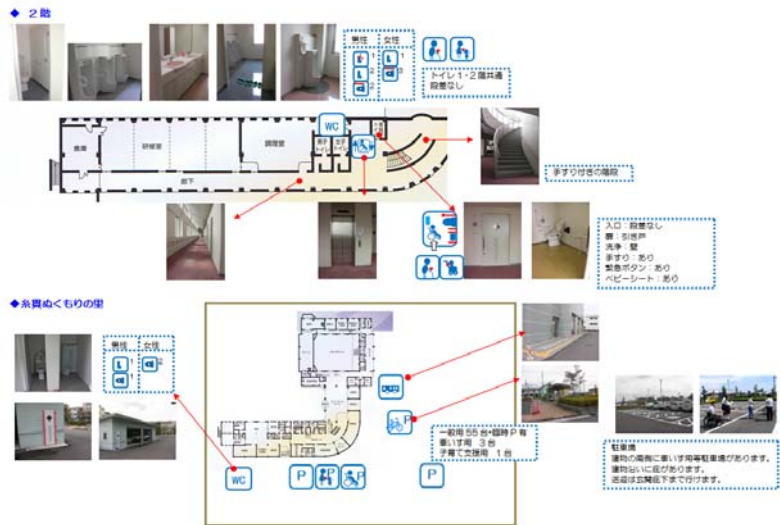

あいマップ II

あいマップ II

平成 23 年 3 月現在

本県市の医療機関

あいマップ作ろう会

あいマップ III

あいマップ III

詳細版 III

平成 26 年 4 月現在

梅見鉄道 駅調査

あいマップ作ろう会